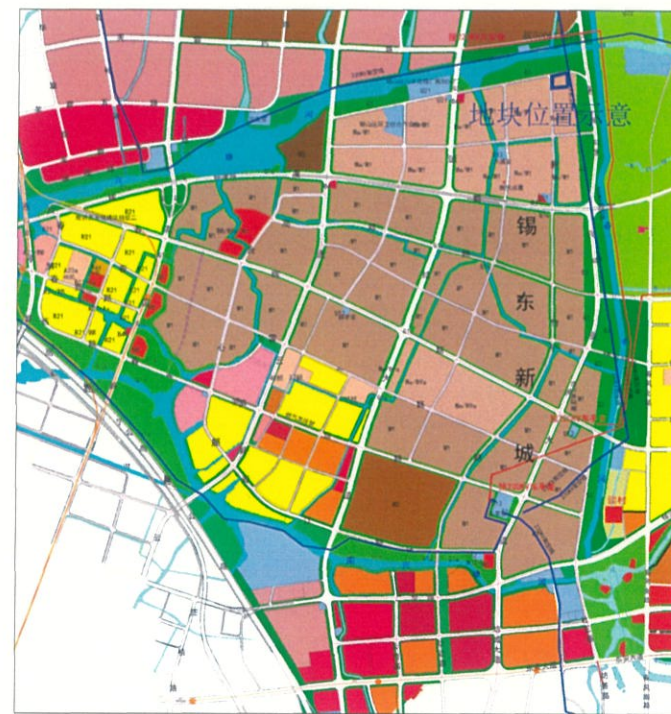

地块区位图

说明：
本地块一年内未签订国有土地使用权出让合同的，地块规划图自行失效。

图例

- 道路红线及中心线
- 可建设用地范围线
- 建筑控制线
- 高层建筑控制线
- 地下空间控制线
- 禁止机动车出入口控制线
- 机动车开口方向
- 高压线及高压控制走廊
- 轨道交通控制线
- 文物保护范围
- 现状保留建筑
- 绿地范围
- 尺寸标注
- 坐标标注

无锡市自然资源和规划局锡山分局地块规划图

地块位置	空地-三峰汽车-坊达路-万安路		
地块名称	万安路南、坊达路东地块	地块编号	XDG(XS)-2022-17号
所属行政区	锡山区	日期	2022年9月